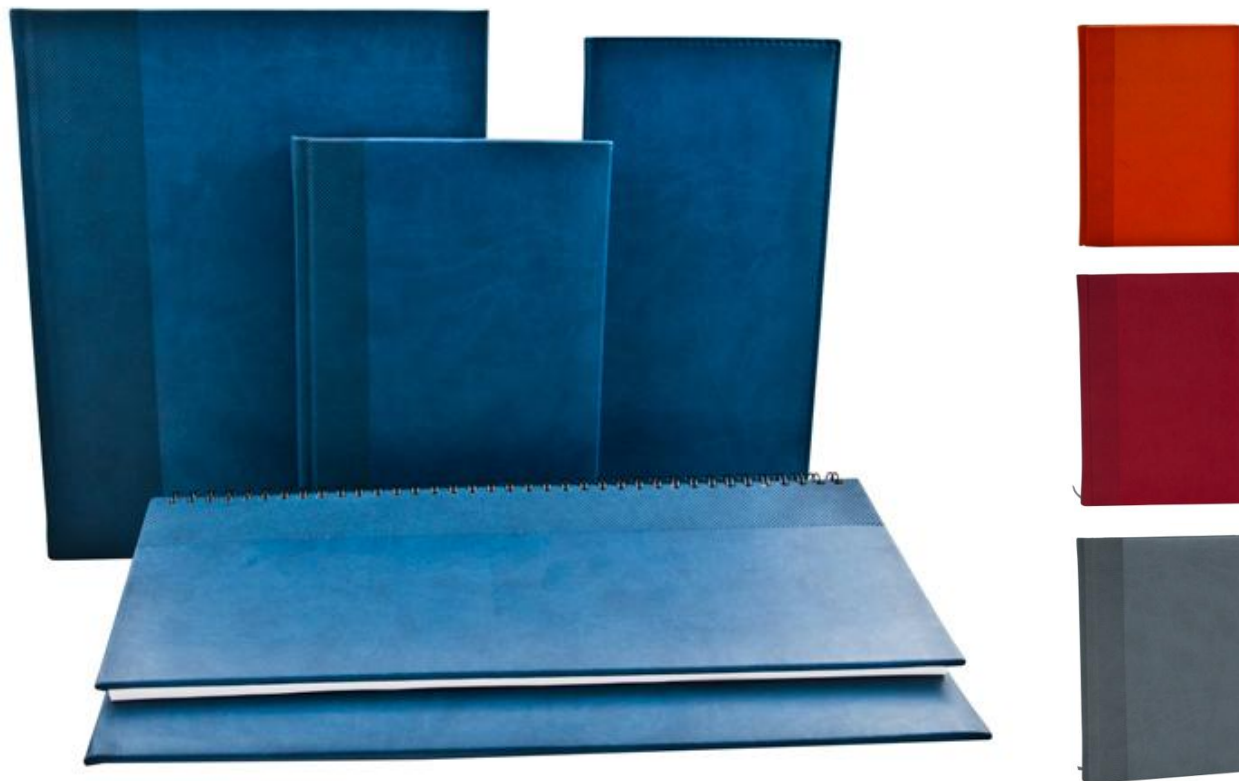

BUSINESS коллекция - **WINNER**

Термочувствительный высококачественный кожзаменитель, белая бумага, прямые углы блока и обложки, тиснение вдоль корешка, с мягкостью, с беговкой. Цвета синий, красный, оранжевый и серый, блок печать в два цвета серый и голубой, белая бумага 70 гр, 328 страниц блока + 24 страницы информационных листов + 8 страниц с картами (схема линий метрополитена Москвы, Санкт-Петербурга, Екатеринбурга, Новосибирска, карта Мира и карта России), прямые углы блока.

Изделия и форматы:

A5 ежедневник дат/недат, A4 ежедневник дат, планинг 12х32см дат, визитница на 96 карт