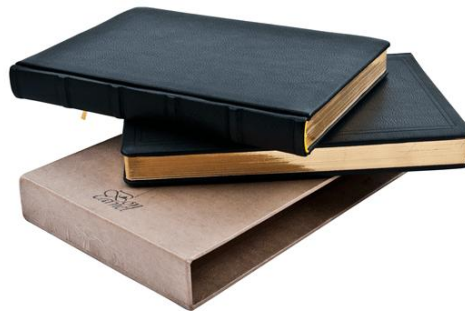

**КОЛЛЕКЦИЯ
ЕЖЕДНЕВНИКОВ
VON CARNET**

КОЛЛЕКЦИЯ ЕЖЕДНЕВНИКОВ «BON CARNET»

VIP коллекция – Prestige

Натуральная кожа premium класса, съемная обложка – портфолио, тонированная бумага, круглые углы блока и прямые углы обложки, с прострочкой по периметру, золотой срез, черного и коричневого цвета, блок: печать в два цвета серый и бордовый, тонированная бумага "Кувадиз" 70 гр, 376 страниц блока + 24 страницы с информацией + 8 страниц с картами (схема линий метрополитена Москвы, Санкт-Петербурга, Екатеринбурга, Новосибирска, карта Мира и карта России), все изделия в индивидуальной коробке.

Изделия и форматы:

A5 ежедневник дат/недат

A-4 ежедневник недат

21x20 ежедневник недат

12x32 планинг недат

VIP коллекция – Quimper

Натуральная кожа premium класса, французский переплет, круглые углы блока и обложки, тиснение по периметру, черного, синего и коричневого цвета, блок: печать в два цвета серый и синий, тонированная бумага 70 гр, 328 страниц блока + 24 информационные страницы + 8 страниц с картами (схема метрополитена Москвы, Санкт-Петербурга, Екатеринбурга, Новосибирска, карта Мира и карта России), индивидуальная коробка.

Изделия и формат:

A5 ежедневник

дат/недат

VIP КОЛЛЕКЦИЯ - TREND

Кожаная коллекция, в твердом переплете, белая бумага, круглые углы блока и обложки, прошивка по периметру, с беговкой и мягкостью, блок: печать в два цвета серый и синий, тонированная бумага 70 гр, 328 страниц блока + 24 страницы информационных листов + 8 страниц с картами (схема метрополитена Москвы, Санкт-Петербурга, Екатеринбурга, Новосибирска, карта Мира и карта России), круглые углы блока, с беговкой, в индивидуальной упаковке, цвета бордовый, синий, черный.