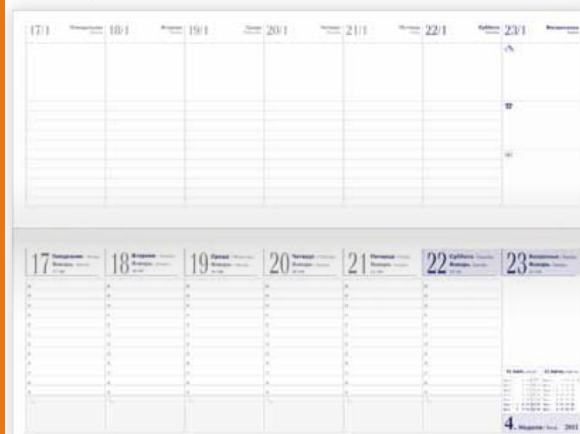

12x32 / Код: 780 Датированный Планинг

Описание:
Двухцветная печать
Белая бумага, 90 гр.
Общее количество стр: 112
12 инфо-страницы

Тип переплета:
Спираль
Коллекции:
Winner, Silvano