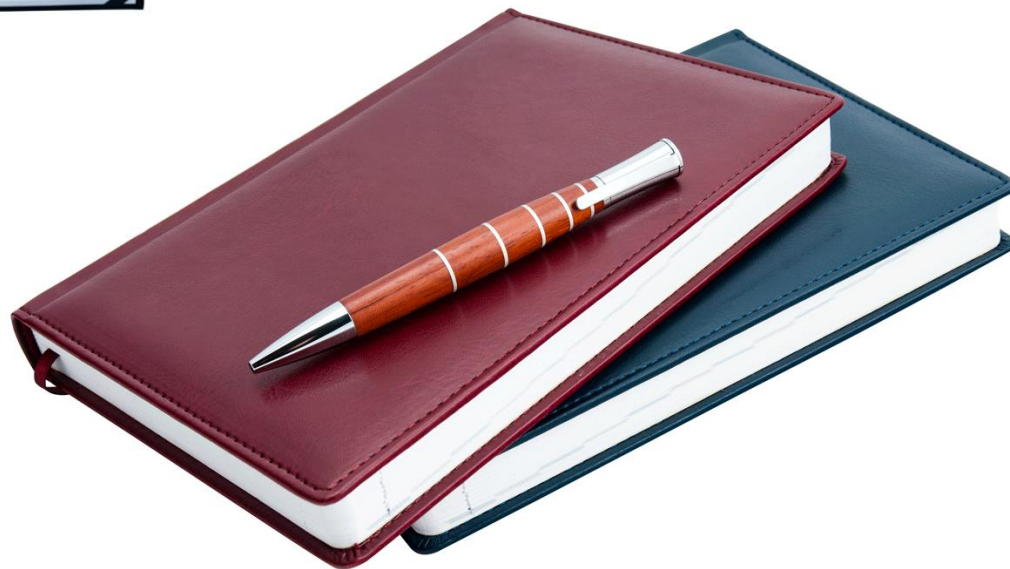

Изделия и форматы:

A5 ежедневник дат.,

планер 49x34 мм