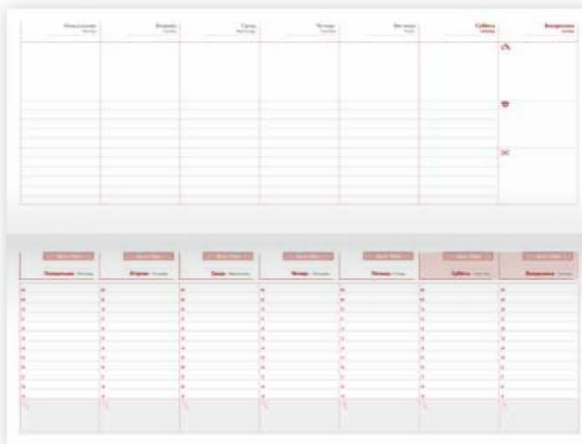

Описание:

Двухцветная печать
белая бумага
тонированная бумага, 70 гр,
общее количество стр 352,
24 инфо-страницы,
полноцветные карты

Коллекции:
Timex

12x32 / Код: 781 Недатированный Планинг

Описание:
Двухцветная печать
Белая бумага, 90 гр.
Общее количество стр: 112
12 инфо-страницы